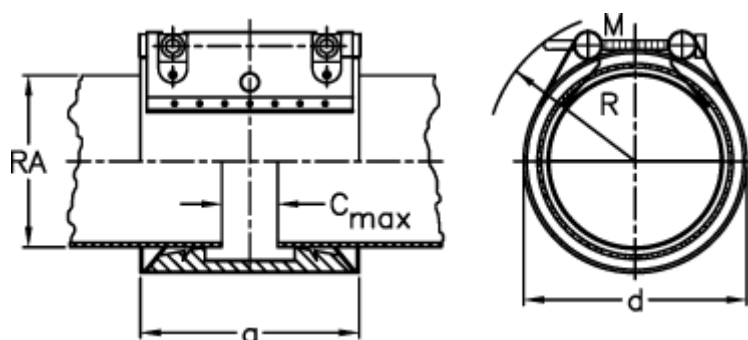

Varenummer: 025818660125  
Beskrivelse: Norma Connect rørkobling  
PLAST GRIP PGL W5 Ø=125,0 NBR, 16 bar

## Mål

a	= 115.0
C max med båndindlæg	= 25
d	= 155
M (Skrue)	= M12
Nominelt tryk (bar)	= 16
R	= 185
RA	= 125.0
RA min-RA max kunststof	= 123,0-127,0

Vægt pr stk. = 3.2